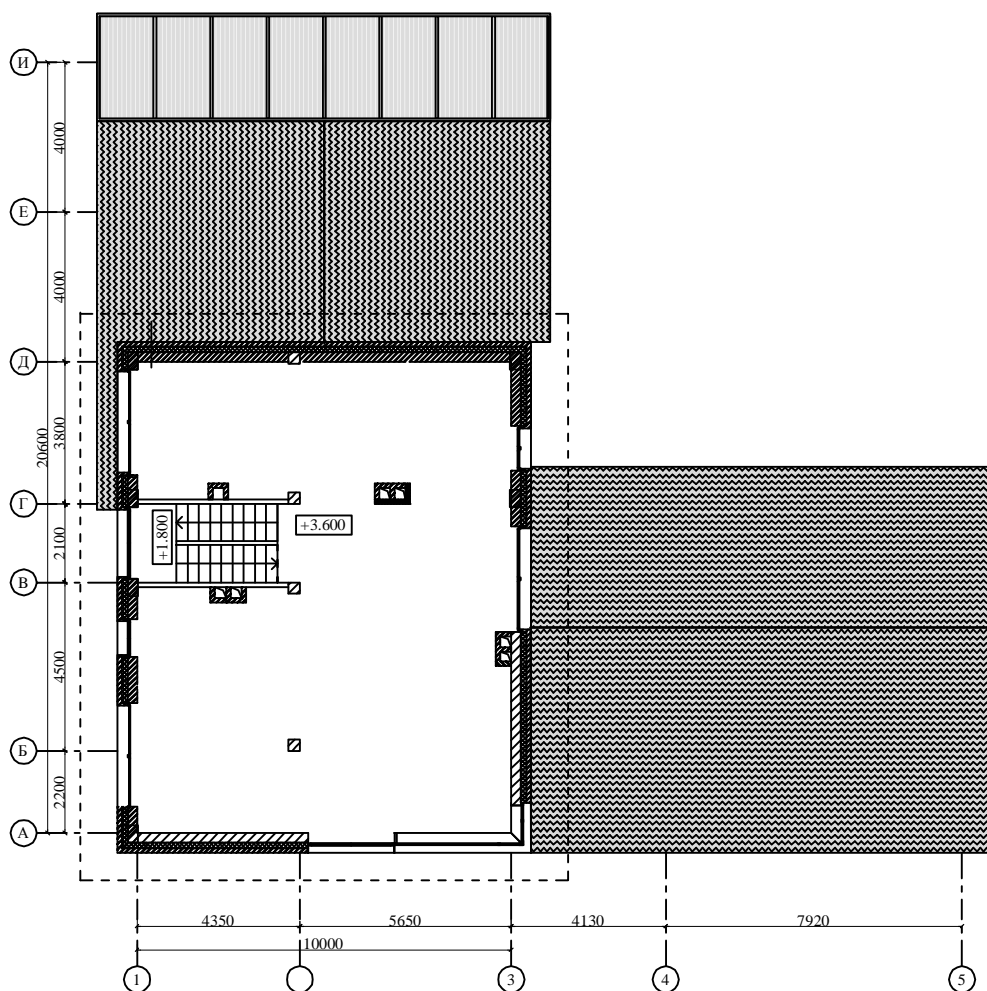

План 2-го этажа.
М 1:200

CLUB STYLE