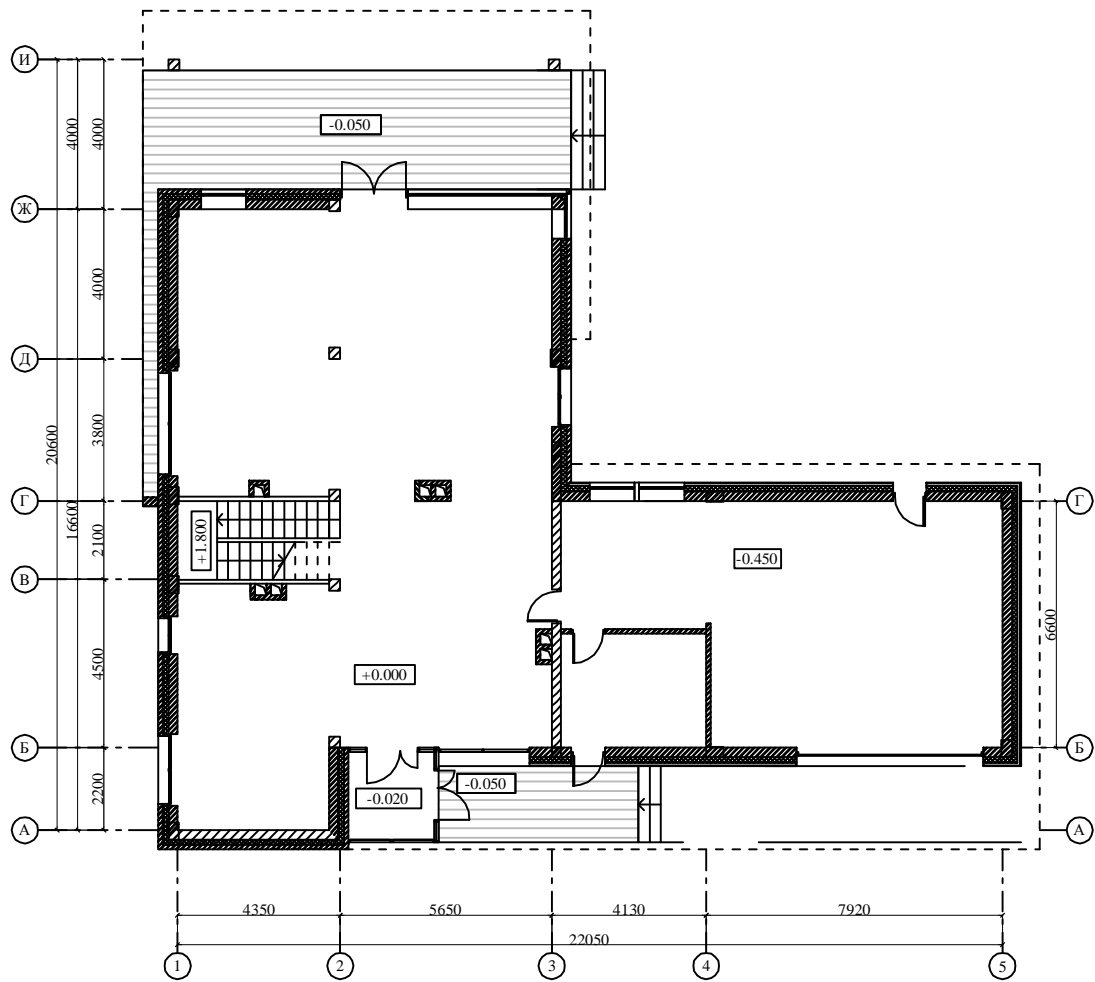

План 1-го этажа.  
М 1:200

**CLUB STYLE**