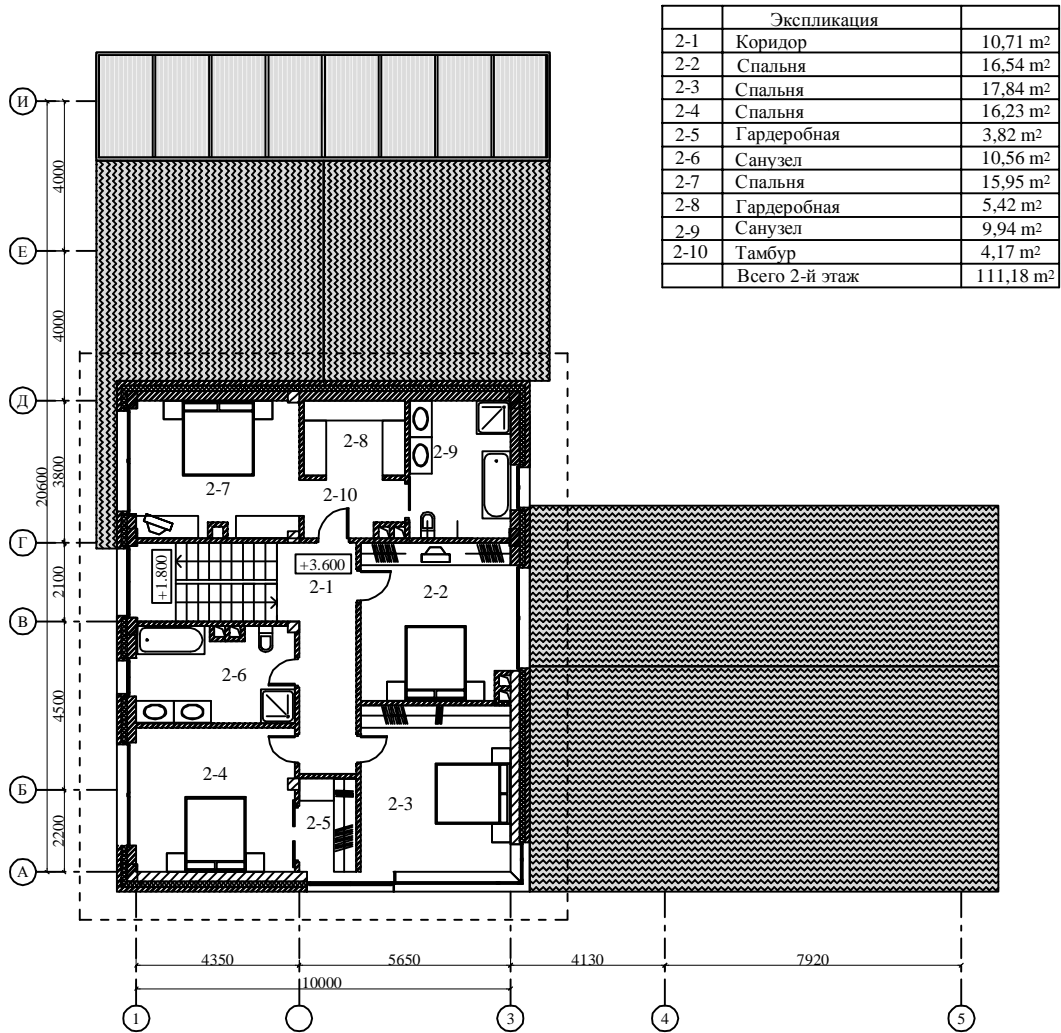

План 2-го этажа. М 1:200

CLUB STYLE