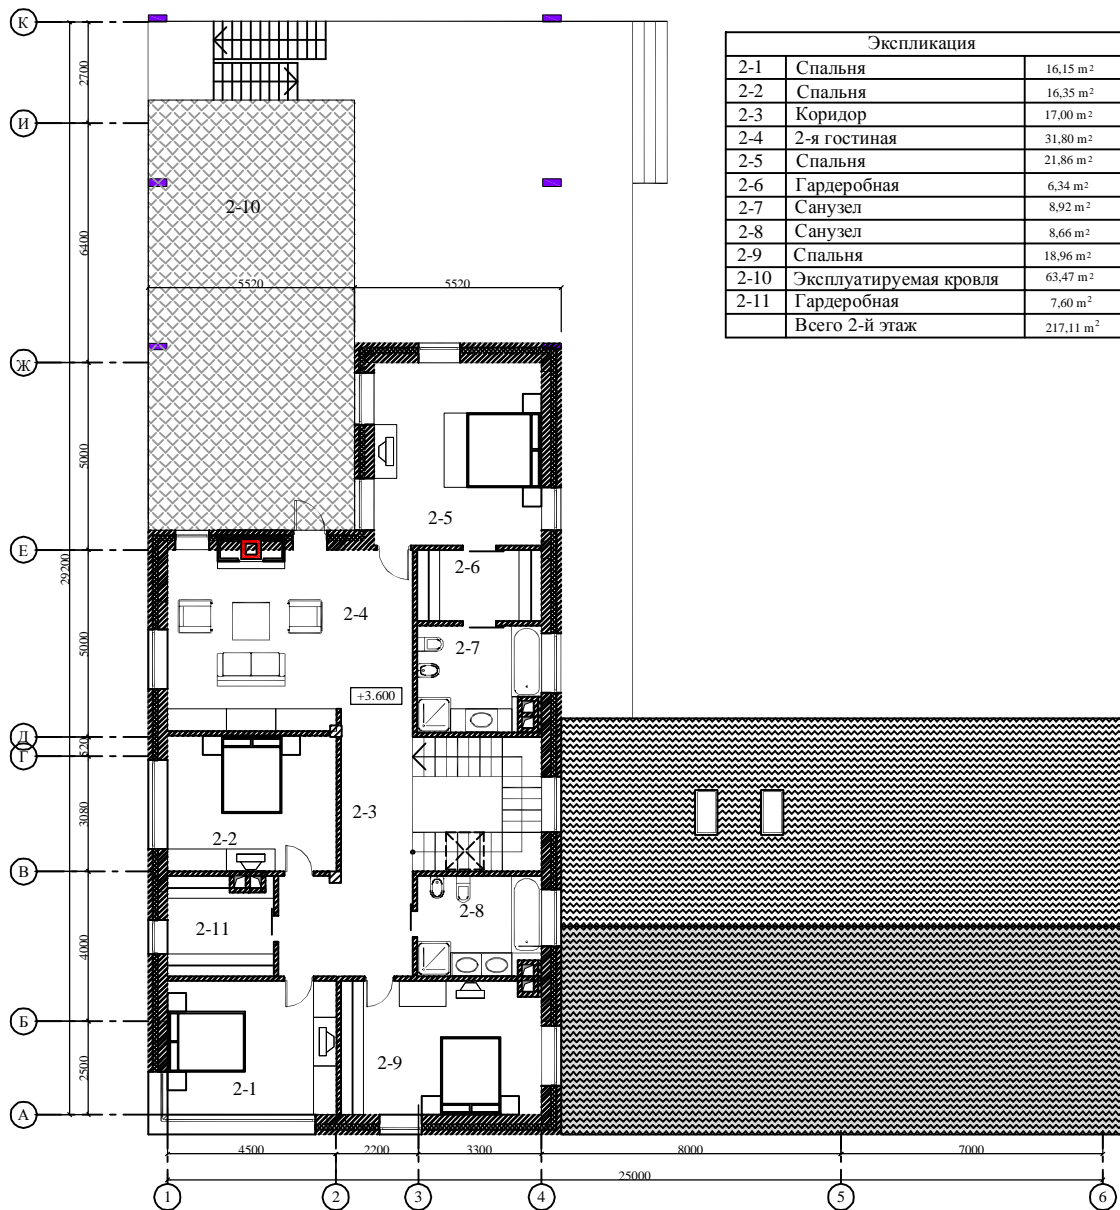

# План 2-го этажа. М 1:200

Club Premium