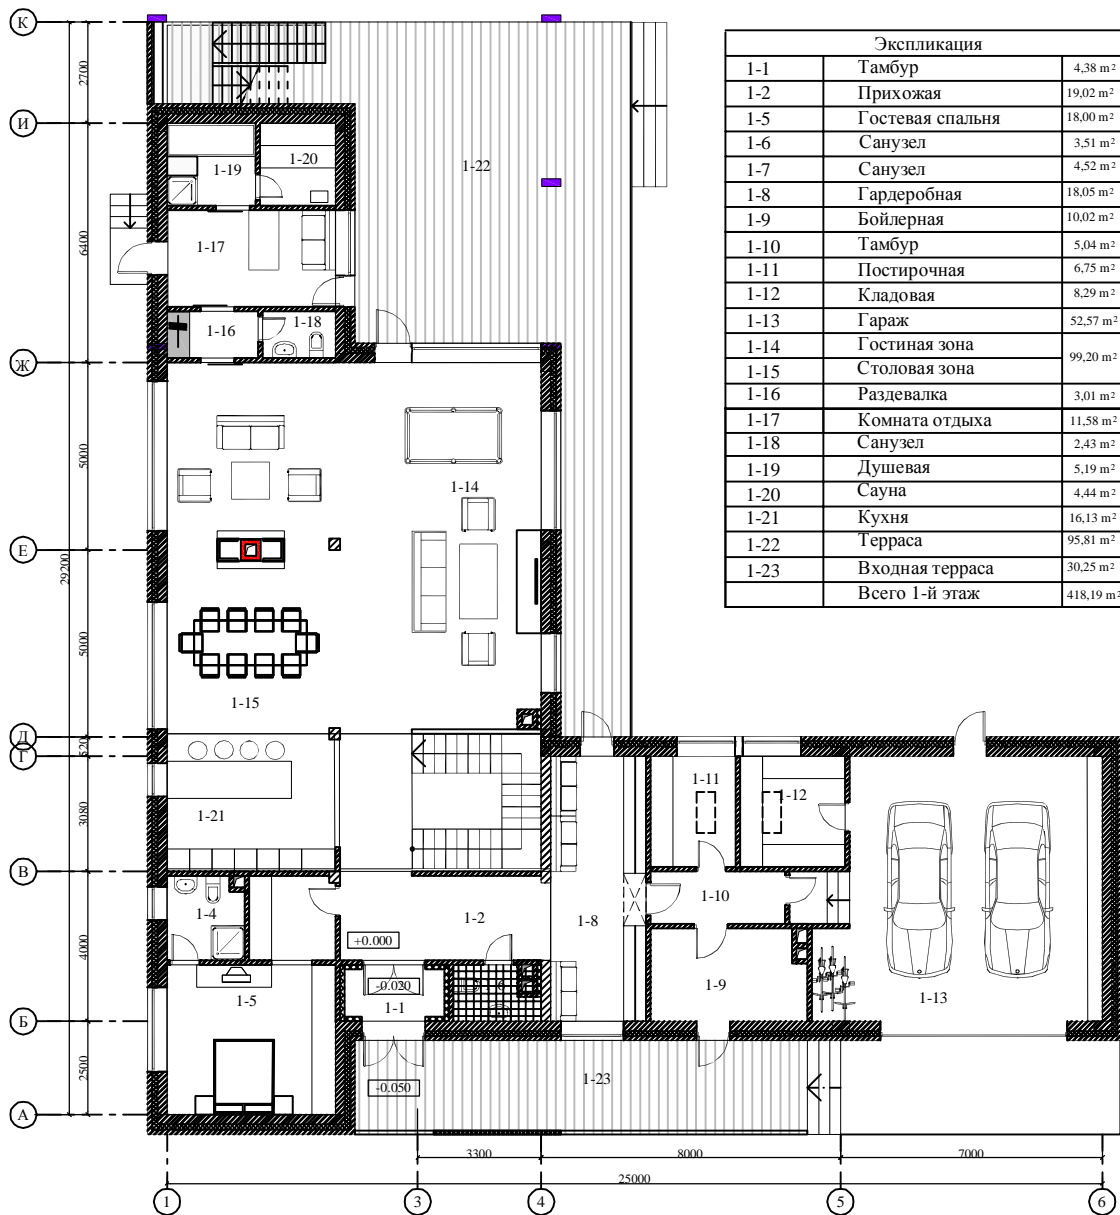

План 1-го этажа. М 1:200

Club Premium