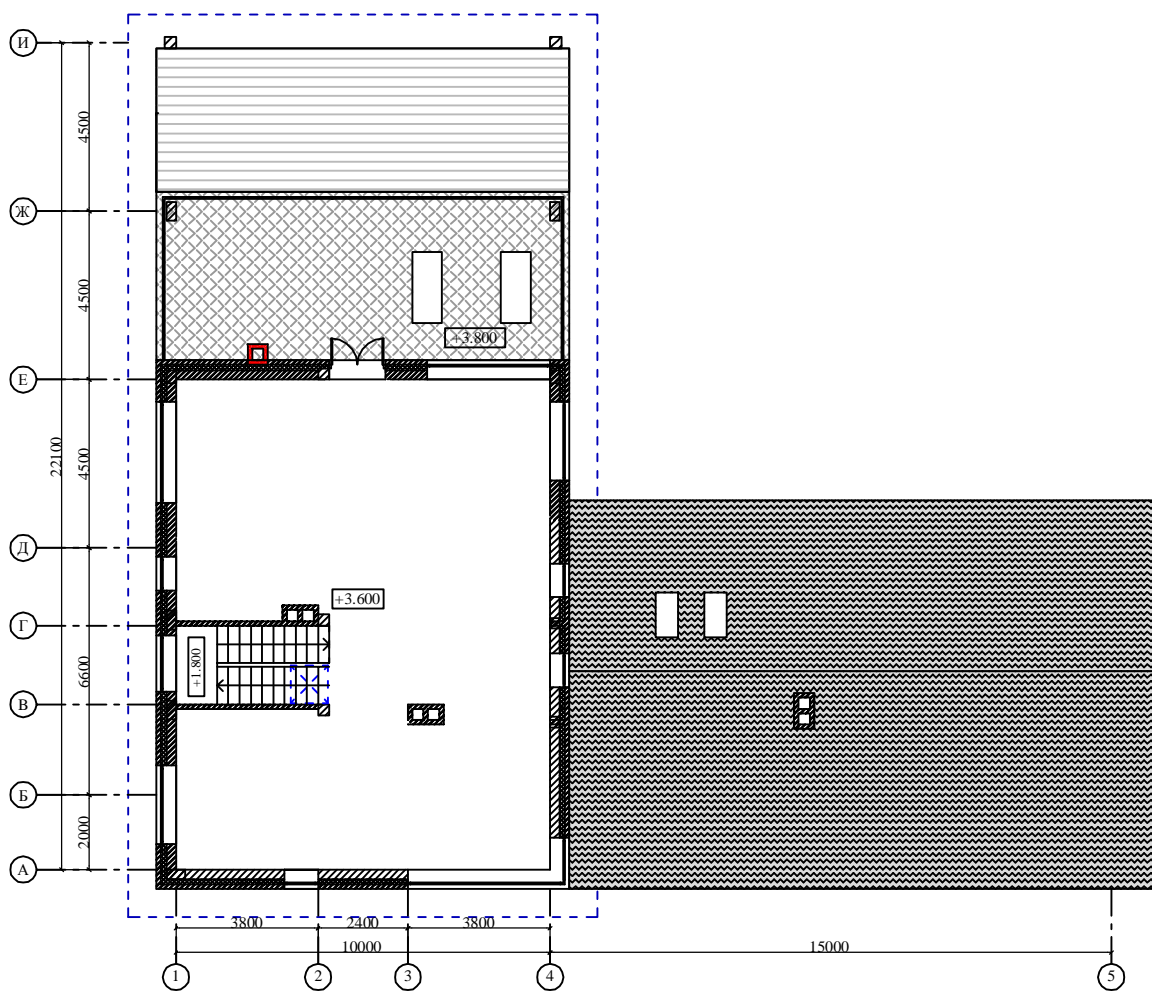

План 2-го этажа. М 1:200

CLUB Gold