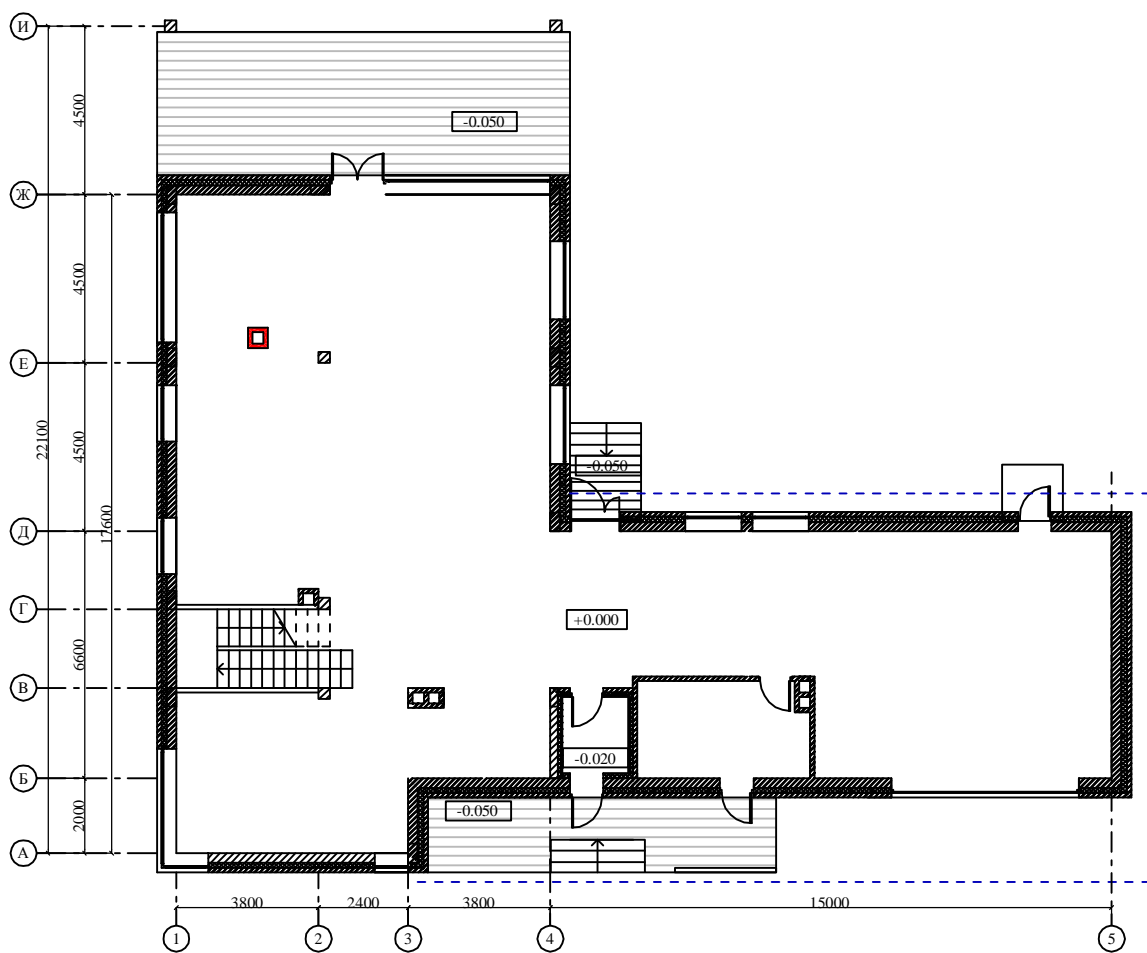

План 1-го этажа.
М 1:200

CLUB Gold