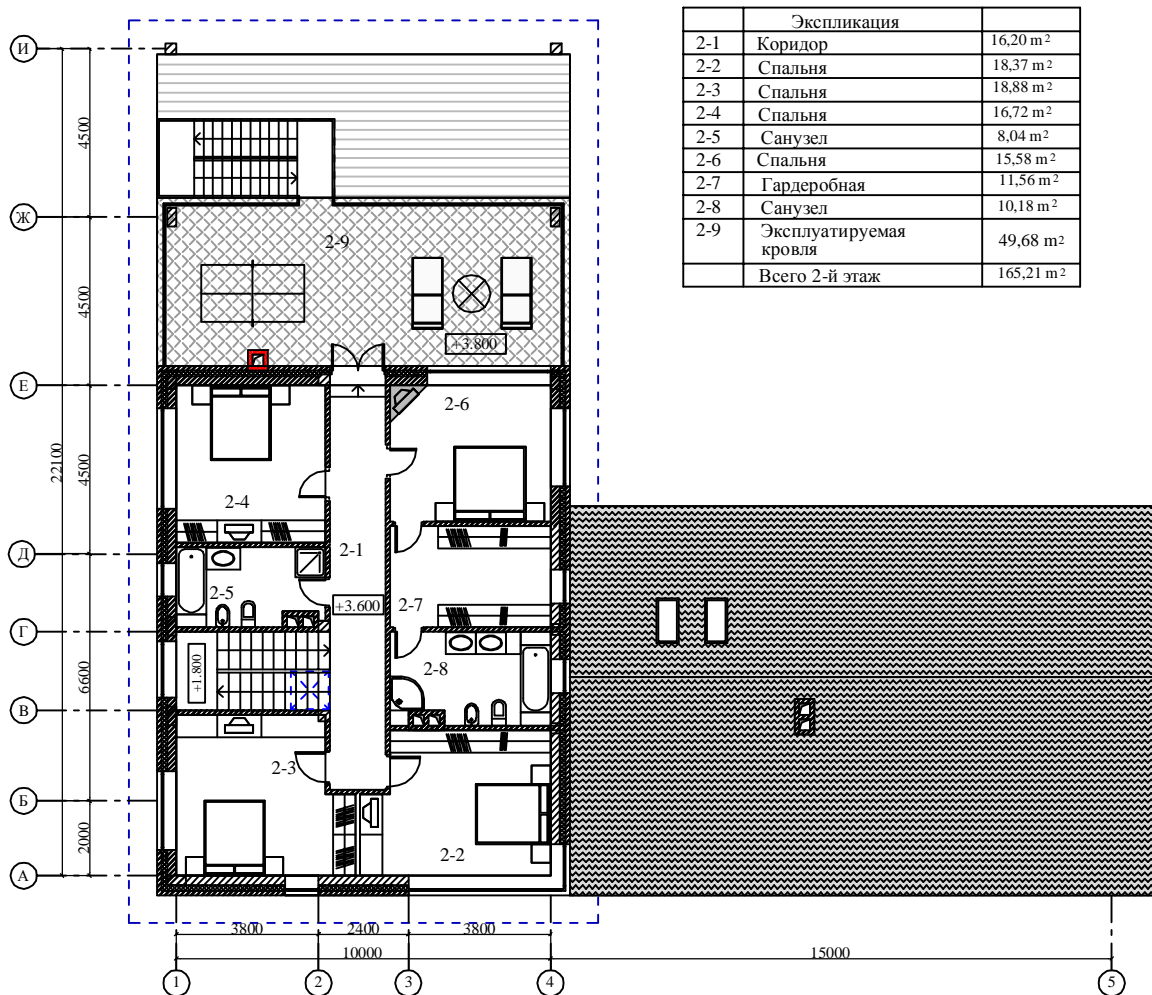

План 2-го этажа. М 1:200

CLUB Gold