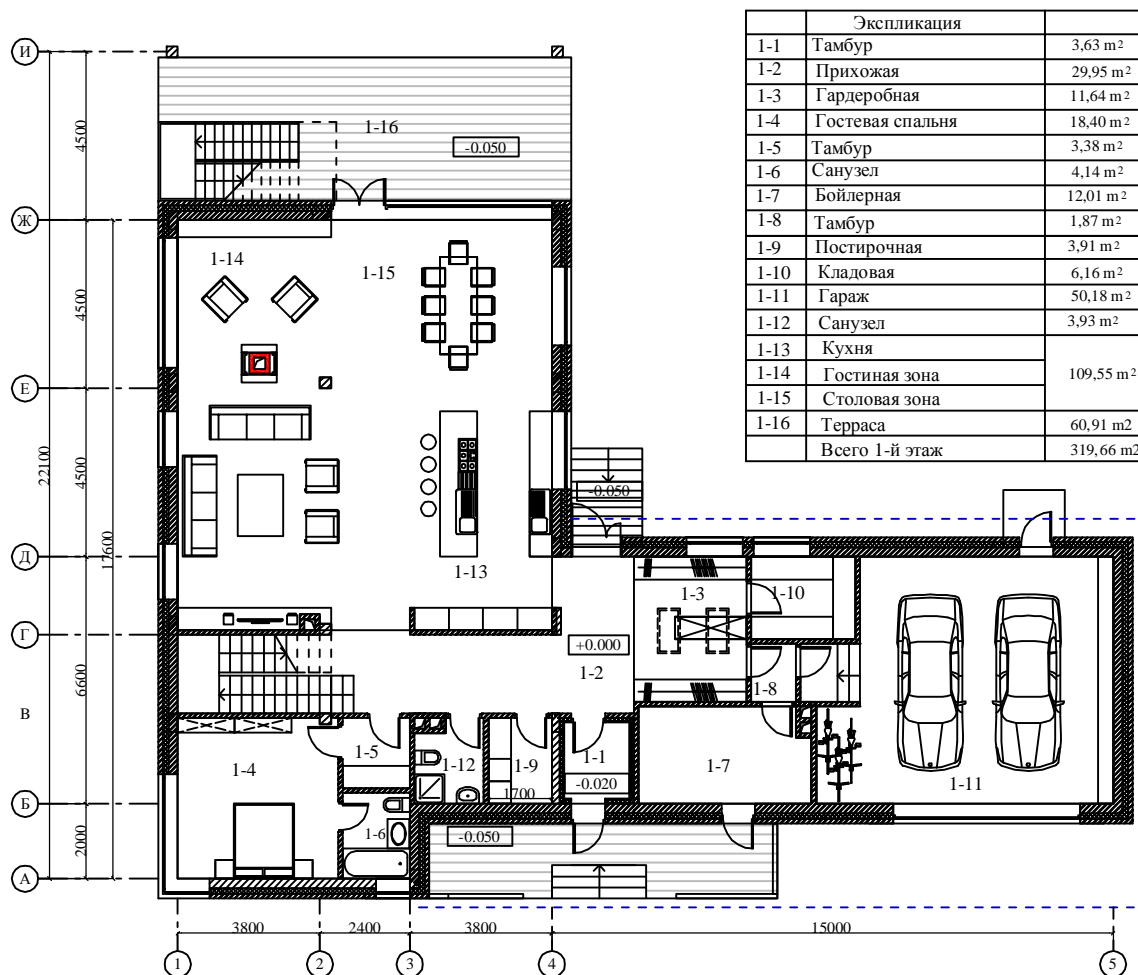

План 1-го этажа. М 1:200

CLUB Gold